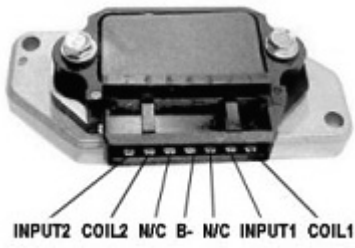

32041 1 1

Zündmodule für BOSCH

Best.Nr. VE MBM

passend für:
Alfa Romeo, Ferrari, Fiat, Hyundai, Lancia

32042 1 1

19

Zündmodule für DELCO

Best.Nr. VE MBM