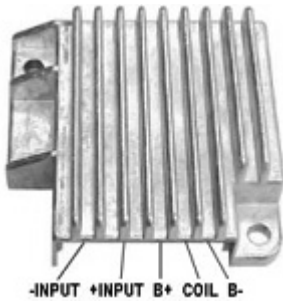

32011 1 1

Zündmodule für MAGNETI MARELLI

Best.Nr. VE MBM

passend für:
Alfa Romeo, Fiat, Lancia, Ferrari

32001 1 1

passend für:
Fiat, Lancia

32002 1 1

Zündmodule für MITSUBISHI