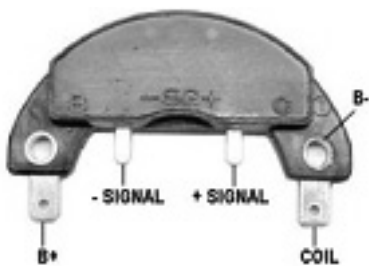

passend für:
Ford, Mazda

32022 1 1