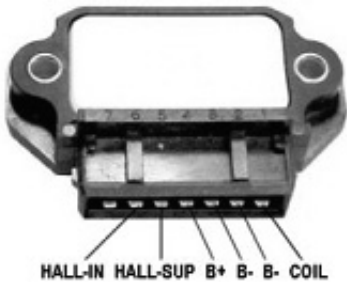

32011 1 1

Zündmodule für MAGNETI MARELLI

Best.Nr. VE MBM

passend für:
Alfa Romeo, Fiat, Lancia, Ferrari

32001 1 1

passend für:
Fiat, Lancia

32002 1 1

Zündmodule für MITSUBISHI