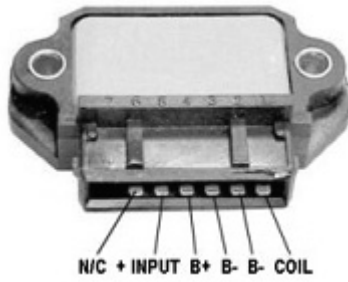

Zündmodule für BOSCH

Best.Nr. VE MBM

passend für:
Opel, Peugeot, Porsche, Saab, Volvo

32037 1 1

passend für:
Alfa Romeo, BMW, Ferrari, Volvo, Porsche, Peugeot

32038 1 1