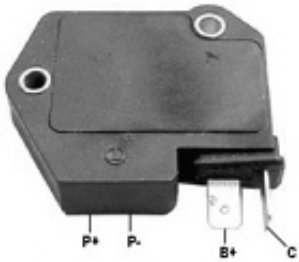

1

Zündmodule für LUCAS

Best.Nr. VE MBM

passend für:
Austin, Ford, Reliant, Rover

32003 1 1

passend für:
Austin, Leyland, Rover

32004 1 1

passend für:
Opel, Vauxhall