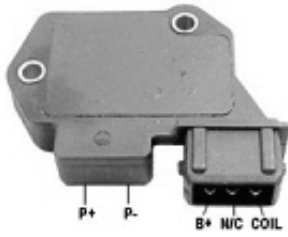

1

Zündmodule für LUCAS

Best.Nr. VE MBM

passend für:
Austin, Ford, Reliant, Rover

32003 1 1

passend für:
Austin, Leyland, Rover

32004 1 1

passend für:
Opel, Vauxhall