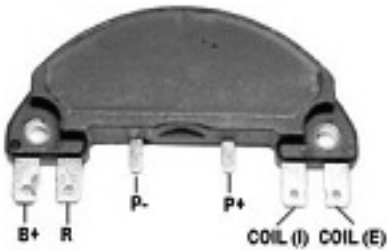

Zündmodule für MITSUBISHI

Best.Nr. VE MBM

passend für:
Mazda

32017 1 1

passend für:
Mazda, Mercury, Mitsubishi

32019 1 1

passend für:
Ford, Mazda, Nissan

32020 1 1