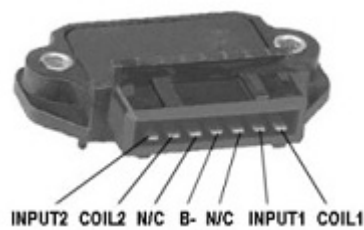

32034 1 1

passend für:
Alfa Romeo, BMW, Citroen, Mercedes, Peugeot, Talbot

32035 1 1

passend für:
Mercedes

32036 1 1

Zündmodule für BOSCH

Best.Nr. VE MBM

passend für:
Opel, Peugeot, Porsche, Saab, Volvo

32037 1 1

passend für:
Alfa Romeo, BMW, Ferrari, Volvo, Porsche, Peugeot

32038 1 1

passend für:
Citroen, Ford, Peugeot, Renault

32039 1 1

passend für:
Audi, Ford, Nissan, Saab, VW

32040 1 1

passend für:
Lancia, Volvo