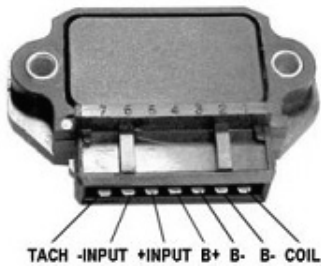

passend für:
Alfa Romeo, BMW, Citroen, Mercedes, Peugeot, Talbot

32035 1 1