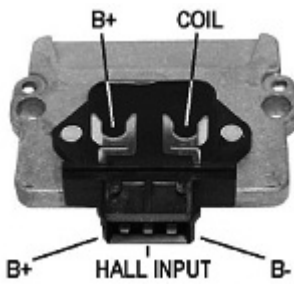

Zündmodule für BOSCH

Best.Nr. VE MBM

passend für:
Volkswagen

32032 1 1

passend für:
Audi, Volkswagen

32033 1 1

passend für:
Alfa Romeo, Audi, BMW, Mercedes, Opel, Porsche, Saab, Seat,
Vauxhall, Volvo, Volkswagen