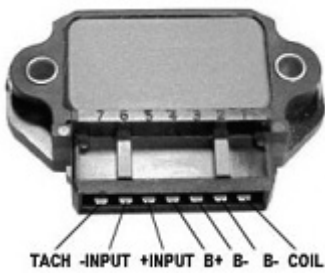

passend für:
Mercedes

32036 1 1