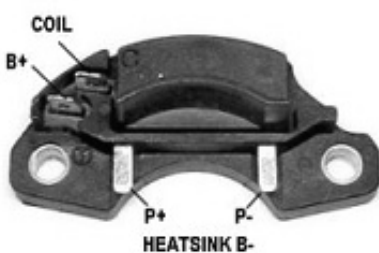

Zündmodule für MITSUBISHI

Best.Nr. VE MBM

passend für:
Mazda

32017 1 1

passend für:
Mazda, Mercury, Mitsubishi

32019 1 1

passend für:
Ford, Mazda, Nissan

32020 1 1

passend für:
Chrysler, Ford, Mazda, Mitsubishi

32021 1 1

passend für:
Ford, Mazda

32022 1 1